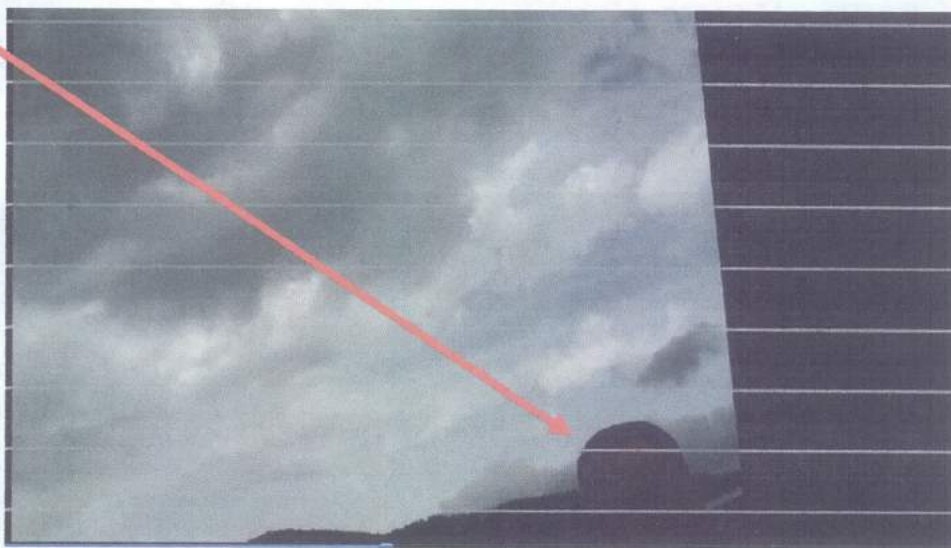

Bocea Mihalache

Foto nr. 27